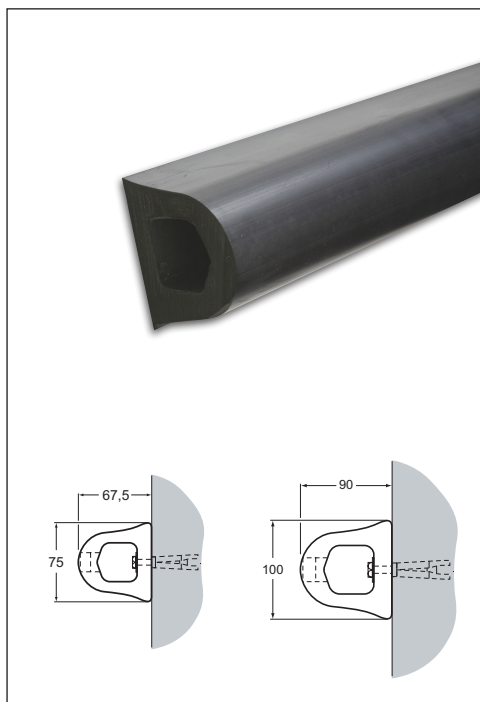

STELATEX 75D-100D

STELATEX 75D - 100D

Lengte / Longueur: 3m

OM TE SCHROEVEN EN/OF TE LIJMEN
A VISSER OU A COLLER

Toebehoren / Accessoires:

- Eindstuk / Embout
- Afdekstop / Bouchon cache vis

Elastomeer

Elastomère